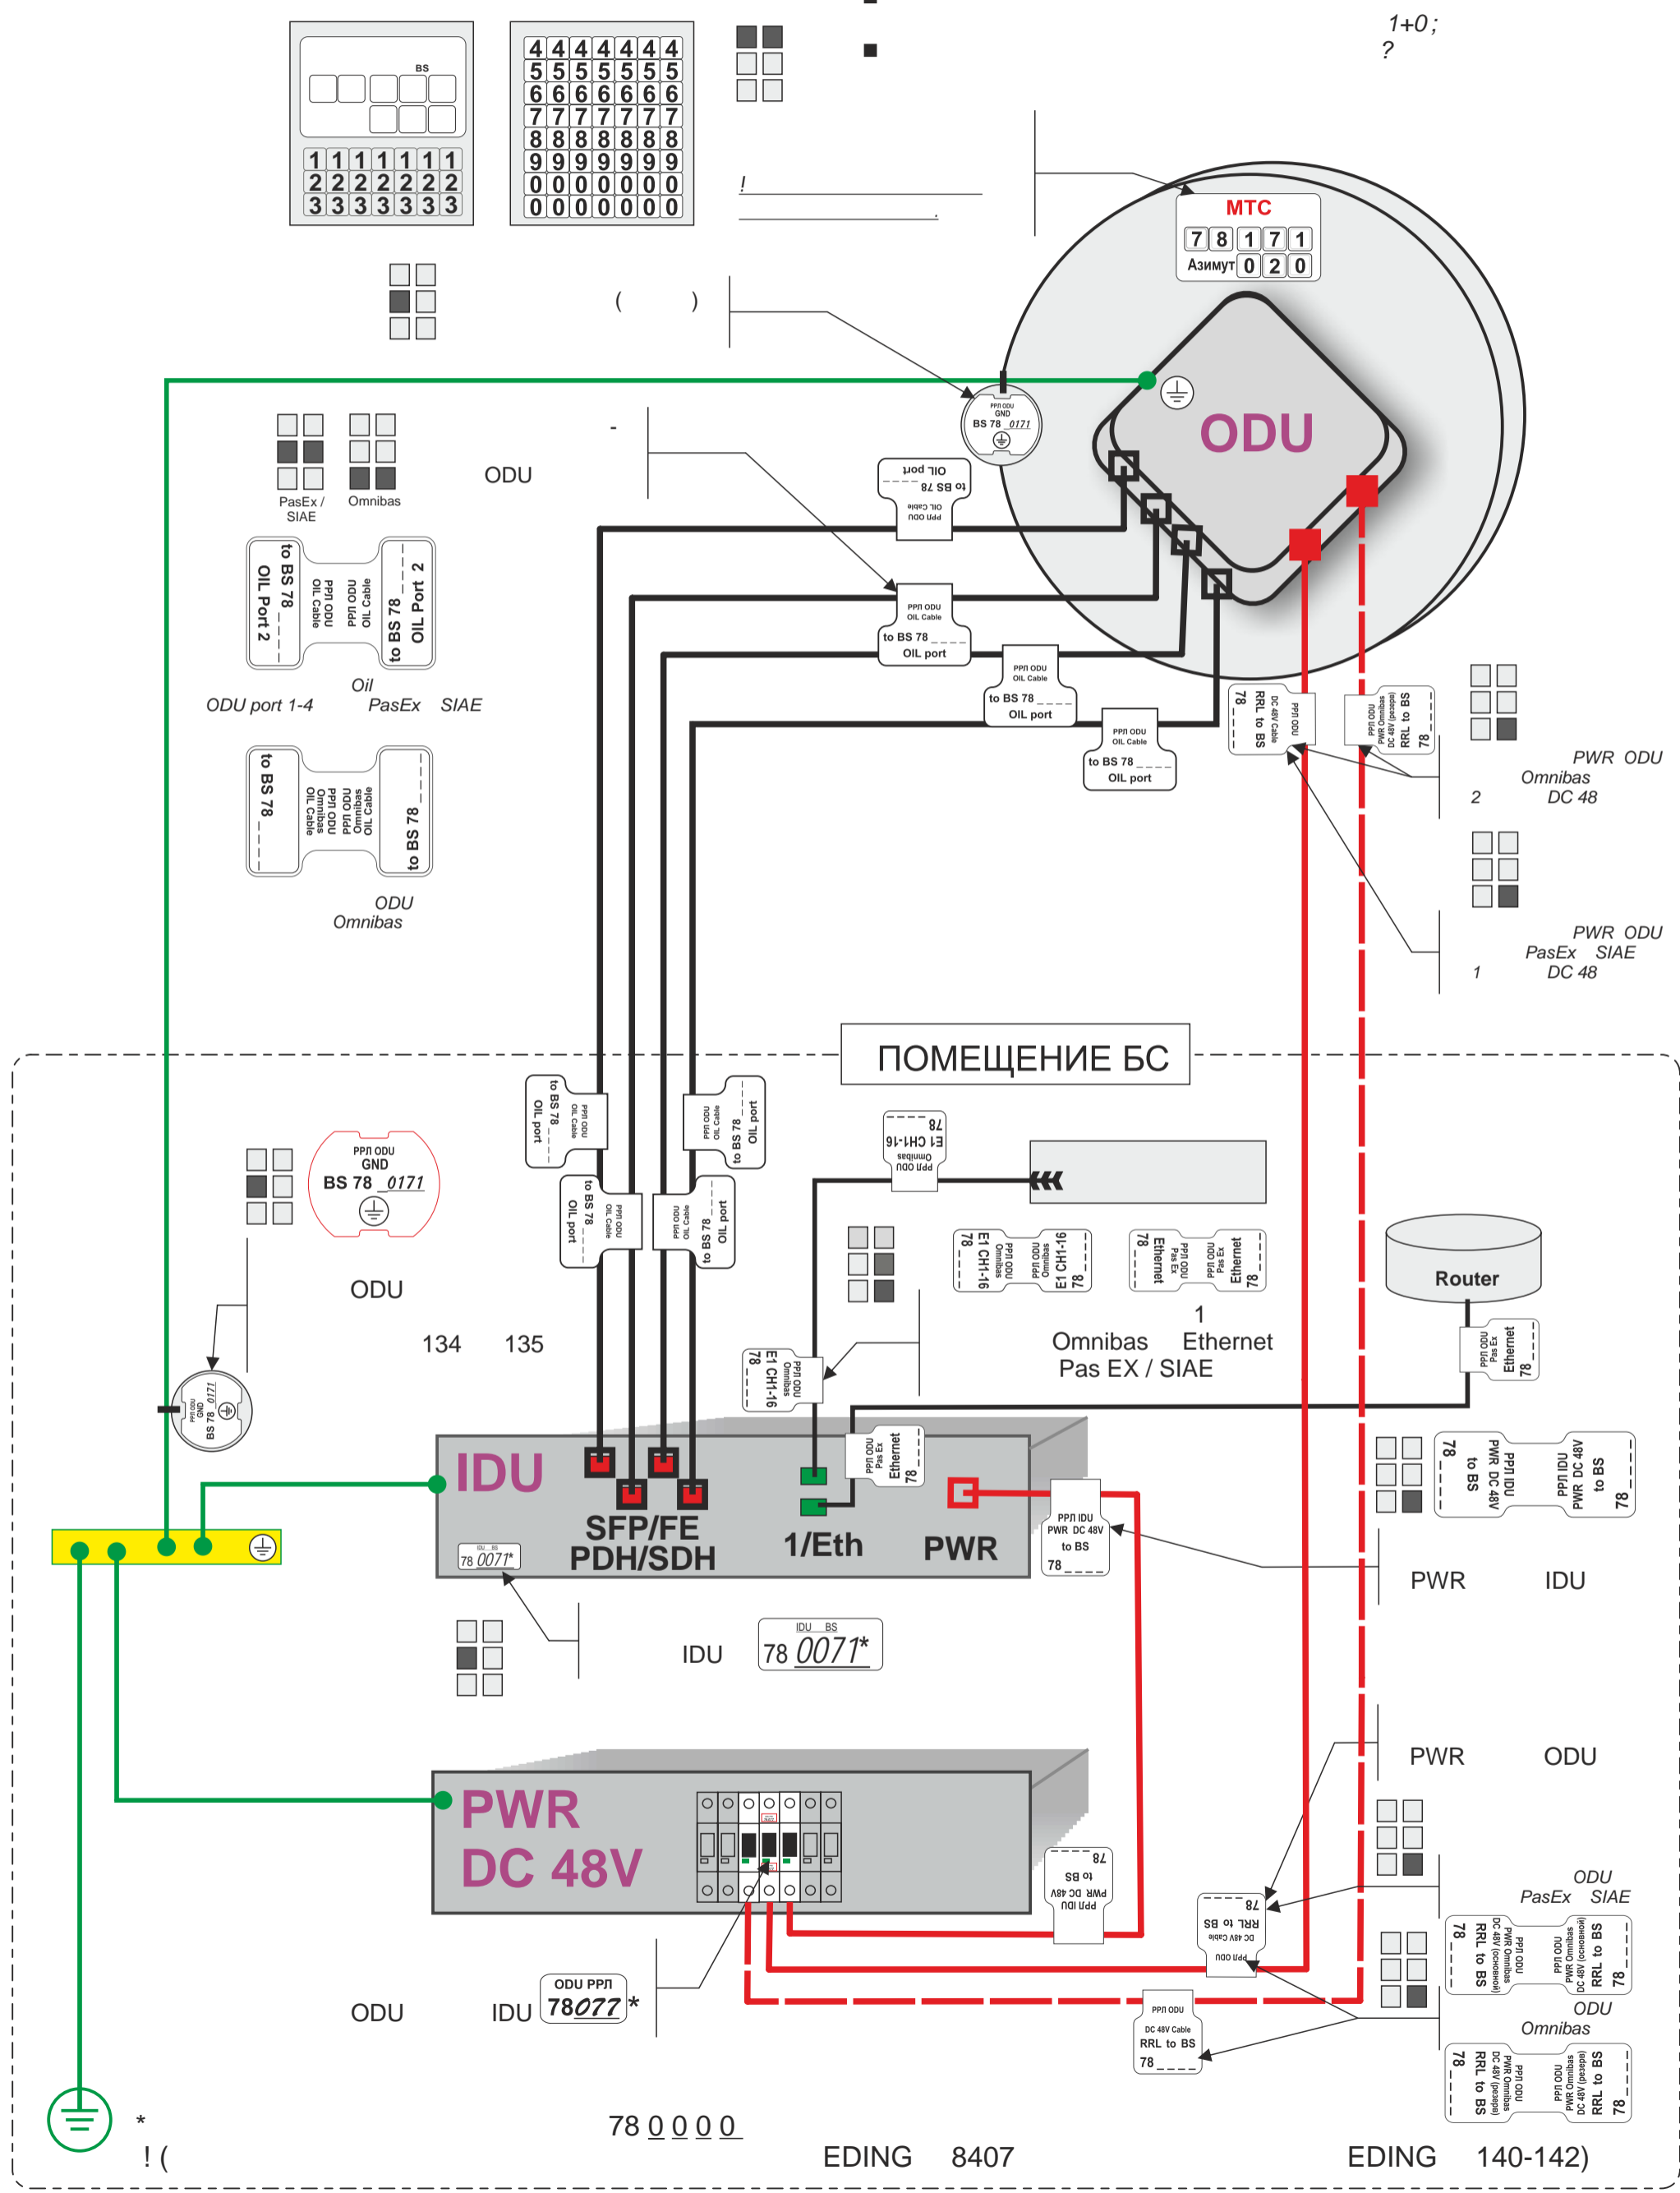

port SFP; FE/GE ;PDH/SDH; FC)

Pasolinl, iPasolink Ex, SIAL ,

Omnibs, Microwave, Andrew;

1+0;
?

()

78 0 0 0 0

EDING 8407

EDING 140-142)