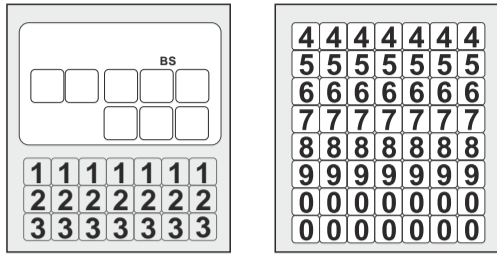

port SFP; FE/GE ;PDH/SDH; FC)

Pasolinl, iPasolink Ex, SIAL ,

Omnibs, Microwave, Andrew;

1+0;
?

()

78 0 0 0 0

EDING 8407

EDING 140-142)