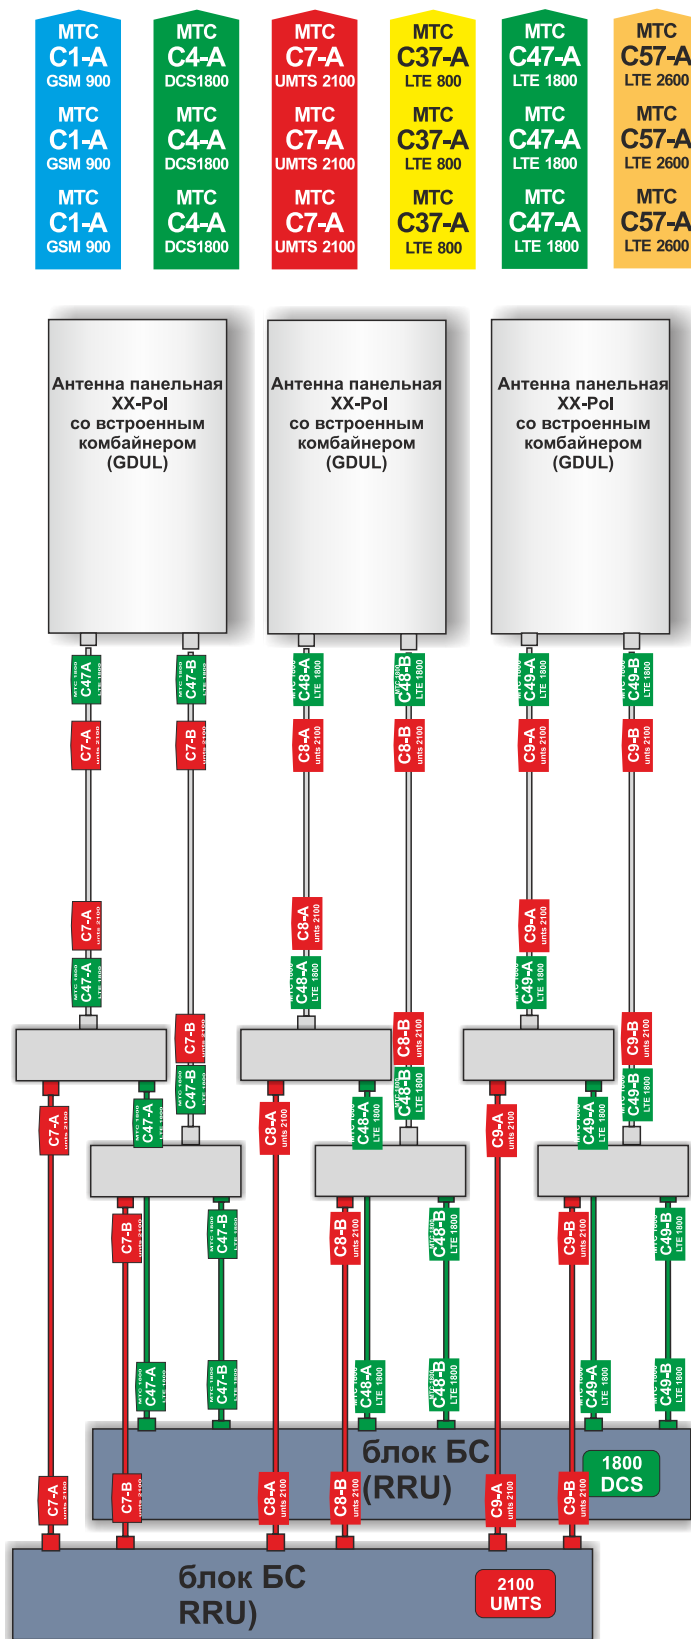

используются комбинация из пяти комплектов маркировок:

- 1.- комплект для АФУ GSM 900Mhz.
2. - комплект для АФУ DCS 1800Mhz.
3. - комплект для АФУ UMTS 2100Mhz.
4. - комплект для АФУ LTE 800Mhz.
5. - комплект для панельных антенн.

Схема маркировки одного сектора стандарта 2G/3G/4G (GDUL) с внешним модулем RRU(RRU)

компоновка из 5-и модулей маркировок

Каждый модуль рассчитан на 3 сектора (3 панельные антенны).

Комплект маркировки для комбайнеров и ждамперов MTC (любое сочетание GDUL)

2 полу-комплекта из 24+24 маркировок на джампер любой частоты.

ООО «Дагаз» технические маркировки.
Заказ маркировок +7(812) 385 6643 info@dagaz.spb.ru