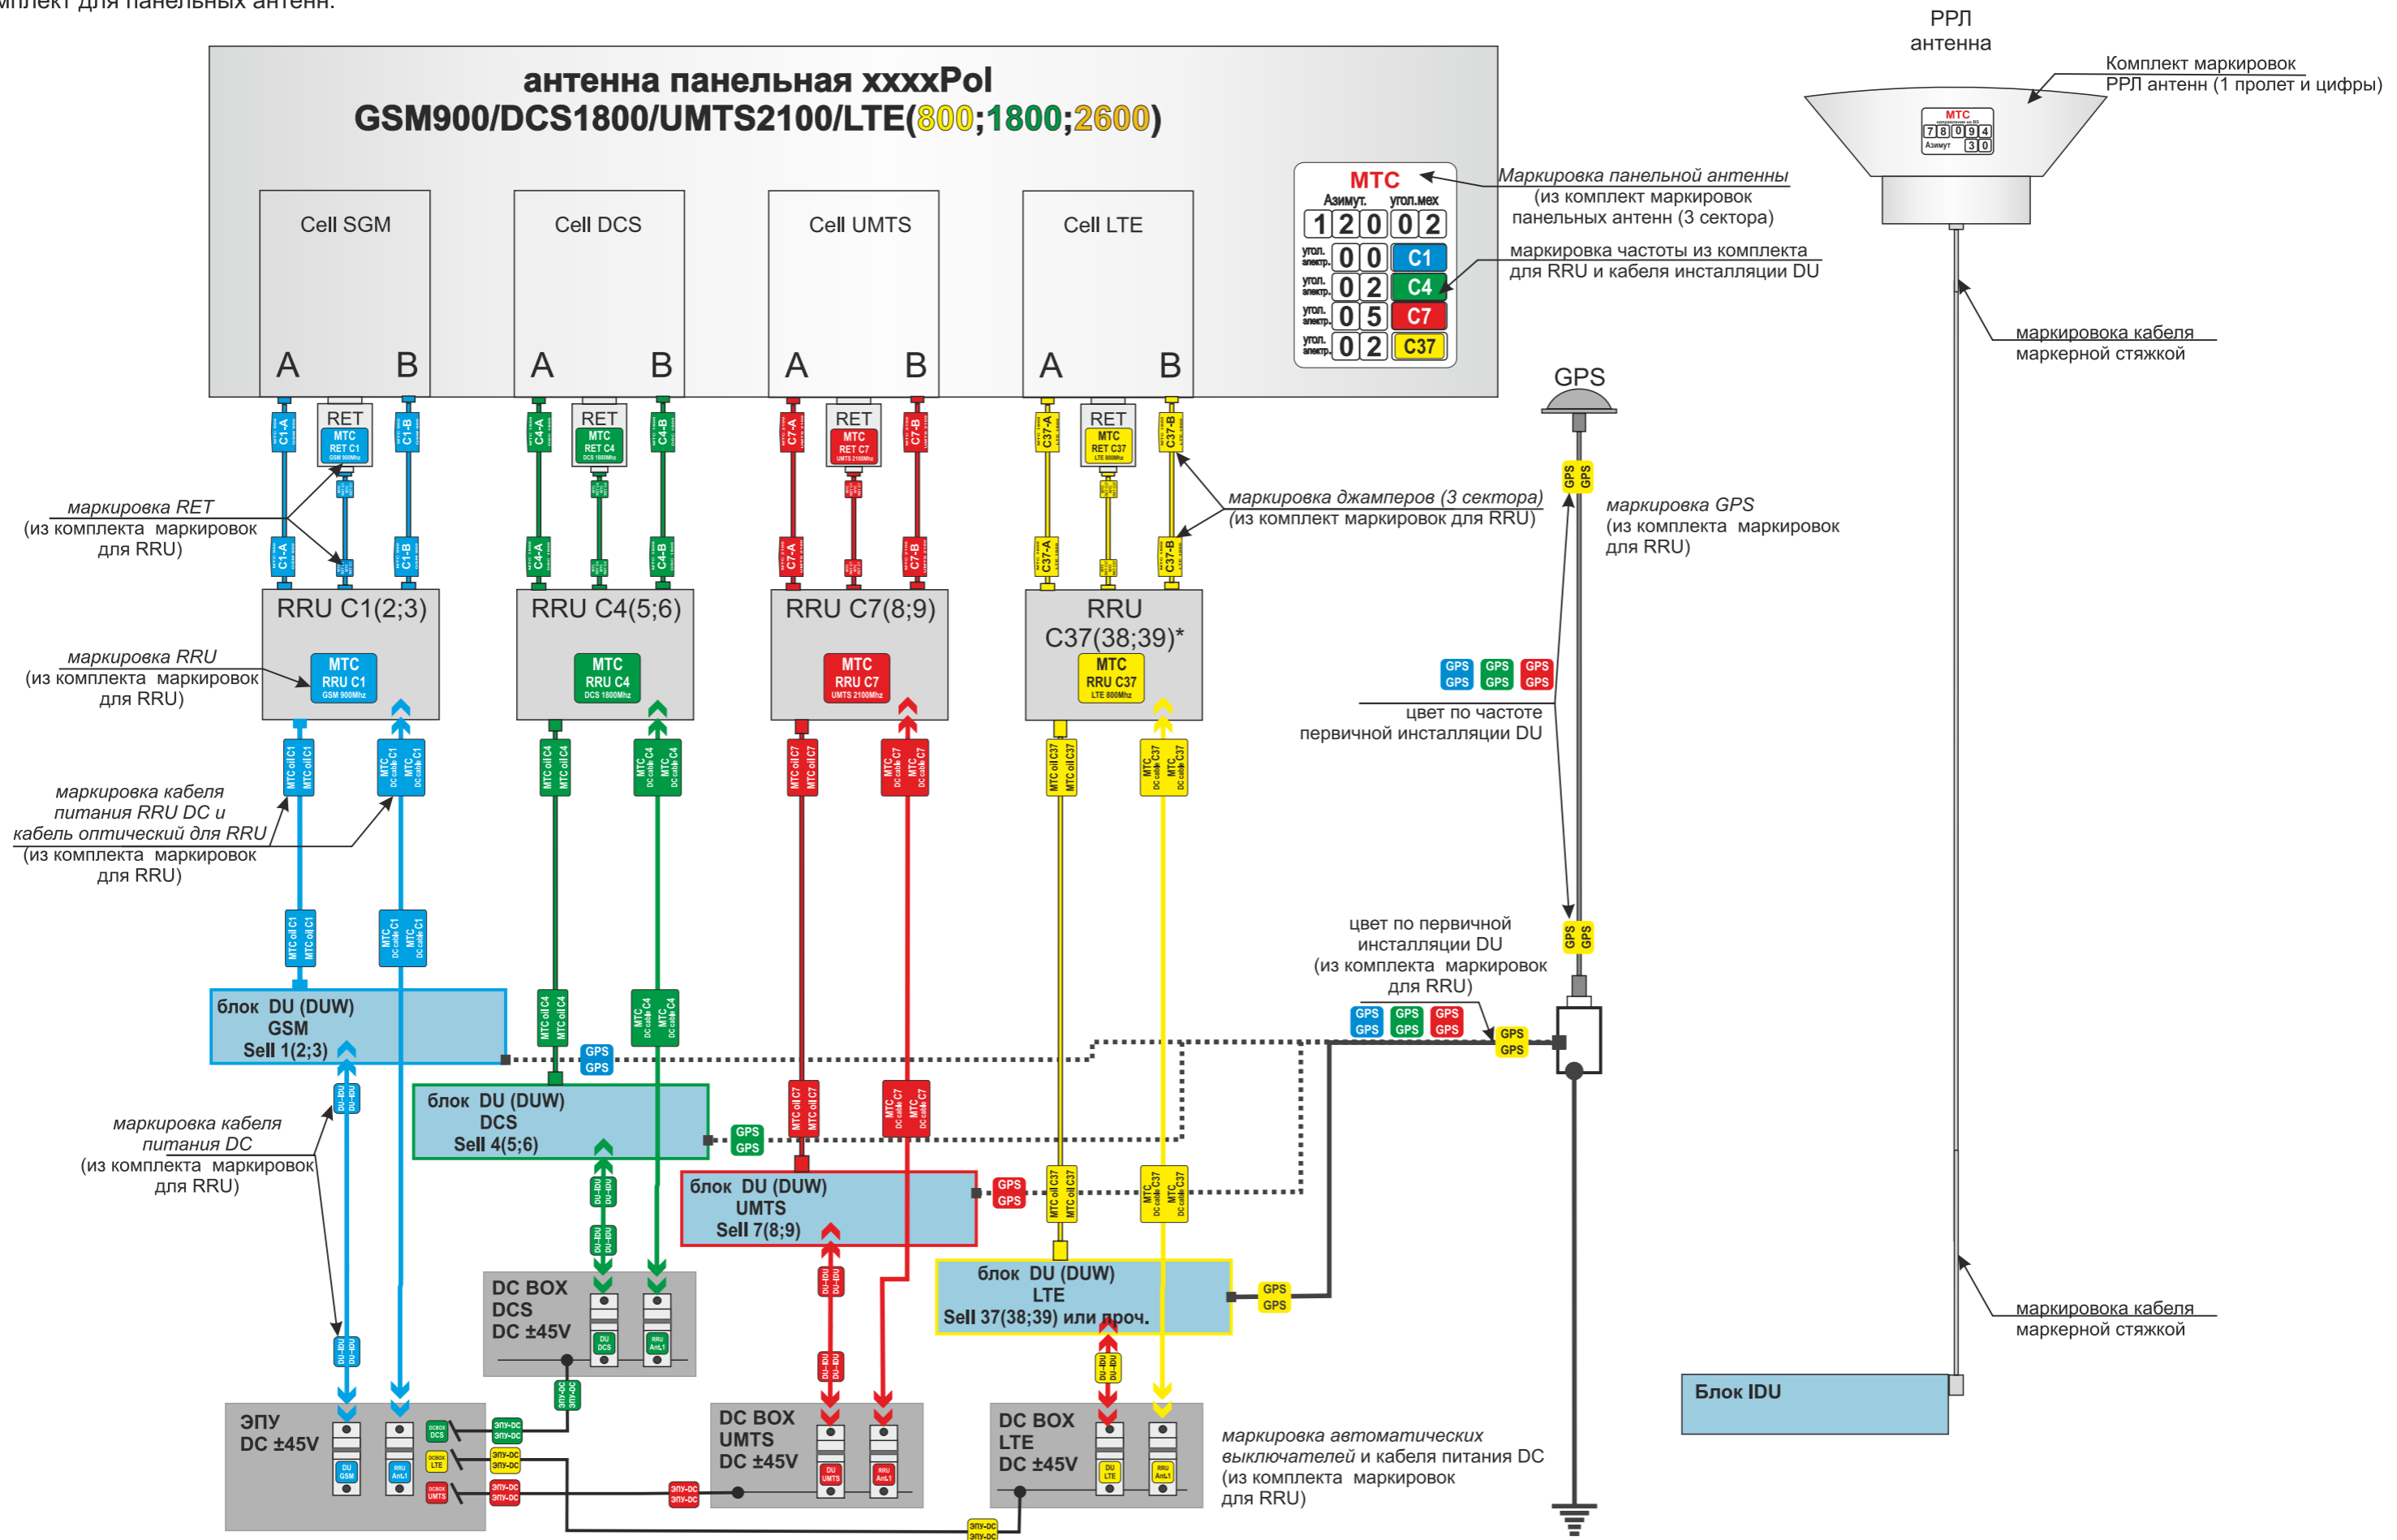

используются комбинация из пяти комплектов маркировок:

- 1.- комплект для АФУ GSM 900Mhz.
2. - комплект для АФУ DCS 1800Mhz.
3. - комплект для АФУ UMTS 2100Mhz.
4. - комплект для АФУ LTE 800Mhz.
5. - комплект для панельных антенн.

Схема маркировки одного сектора стандарта 2G/3G/4G (GDUL) с внешним модулем RRU(RRU)

компоновка из 5-и модулей маркировок

Каждый модуль рассчитан на 3 сектора (3 панельные антенны).

Комплект маркировки для комбайнеров и ждамперов MTC (любое сочетание GDUL)

2 полу-комплекта из 24+24 маркировок на джампер любой частоты.

ООО «Дагаз» технические маркировки.
Заказ маркировок +7(812) 385 6643 info@dagaz.spb.ru