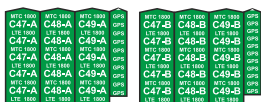

Схема установки маркировок на примере оборудования LTE 1800МГц (другие частоты аналогично)

Комплект универсальных маркировок для панельных антенн MTC(GDUL)

Комплект маркировок для оборудования MTC(GDUL)

маркировка наматывается на джампер по центру, в случаи применения длинных джамперов более 2м. или прохождения через фидерный ввод маркировка ставится с двух сторон (доп. комплект на джампер).

Комплект маркировок для оборудования MTC(GDUL)