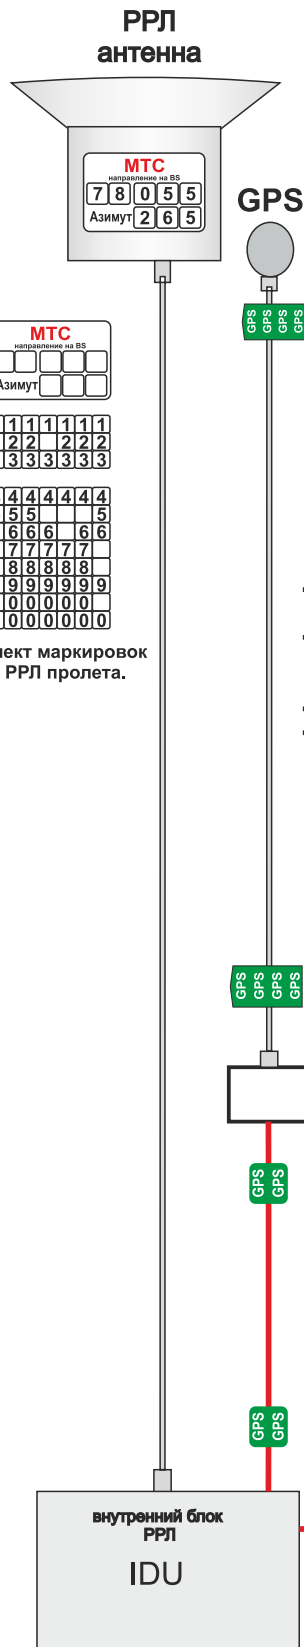

Схема установки маркировок на примере оборудования LTE 1800МГц (другие частоты аналогично)

Комплект универсальных маркировок для панельных антенн MTC(GDUL)

Комплект маркировок для оборудования MTC(GDUL)

маркировка наматывается на джампер по центру, в случаи применения длинных джамперов более 2м. или прохождения через фидерный ввод маркировка ставится с двух сторон (доп. комплект на джампер).

Комплект маркировок для оборудования MTC(GDUL)

Комплект маркировок для РРЛ пролета.

Комплект маркировок для оборудования MTC(GDUL)