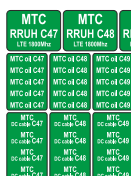

Схема установки маркировок на примере оборудования LTE 1800МГц (другие частоты аналогично)

Комплект универсальных маркировок для панельных антенн MTC(GDUL)

Комплект маркировок для оборудования MTC(GDUL)

маркировка наматывается на джампер по центру, в случаи применения длинных джамперов более 2м. или прохождения через фидерный ввод маркировка ставится с двух сторон (доп. комплект на джампер).

Комплект маркировок для оборудования MTC(GDUL)